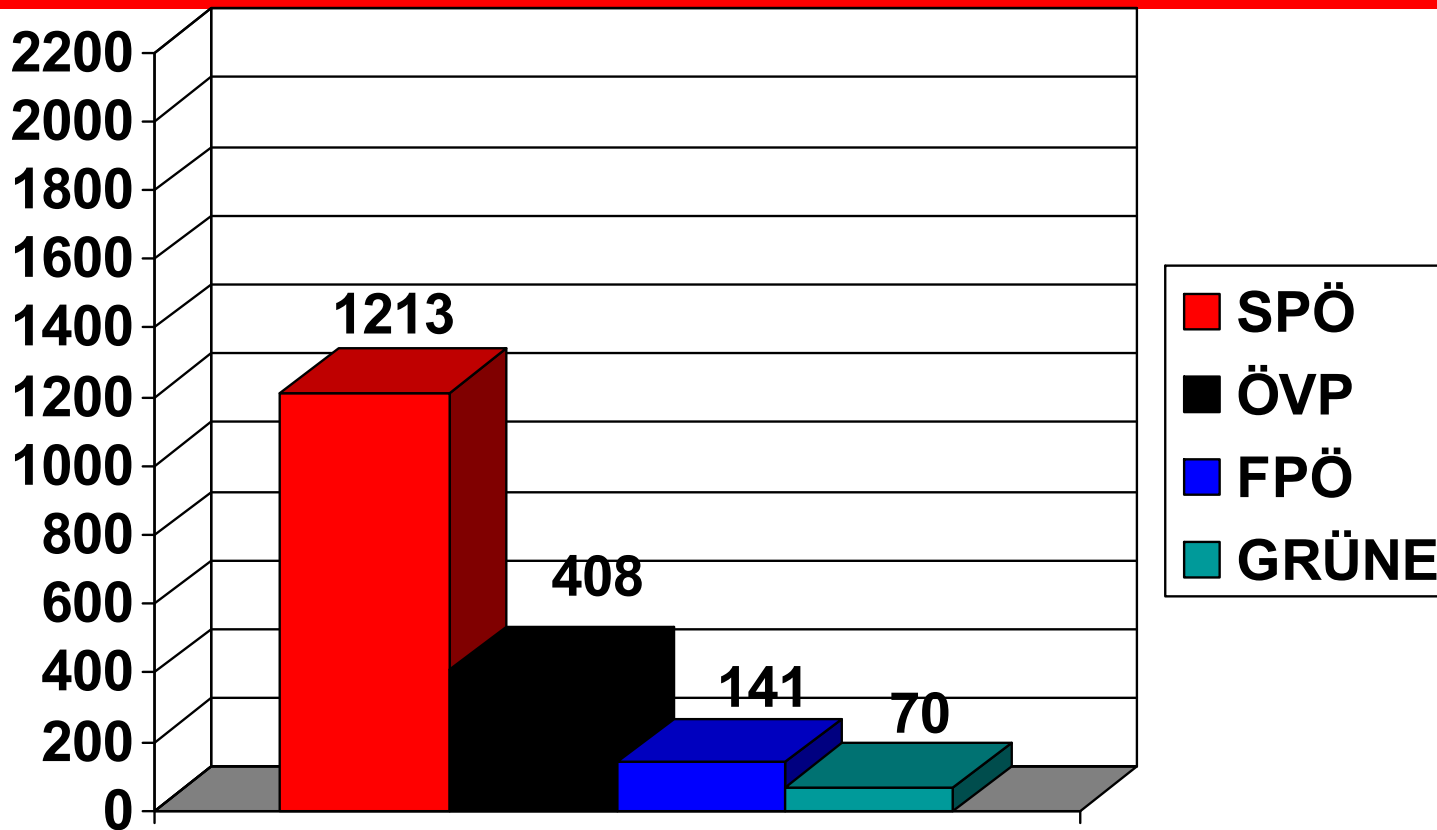

| | <u>2020</u> | <u>2015</u> | |
|-------|----------------|-------------|--------|
| ÖVP | 22,27% | 24,98% | -2,71% |
| SPÖ | 66,21% | 64,59% | 1,62% |
| FPÖ | 7,70% | 10,43% | -2,73% |
| GRÜNE | 3,82% | 0,00% | 3,82% |
| | <u>100,00%</u> | 100,00% | |

Wahlbeteiligung: **71,21%** 79,06% -7,85%

PölsOberkurzheim
Marktgemeinde

Gesamtergebnis der GRW 2020

(in Prozent der gültigen Stimmen)

PölsOberkurzheim

Marktgemeinde

Gesamtergebnis der GRW 2020

(in gültigen Stimmen pro Partei)

Die Sprengelwahlergebnisse (gültige Stimmen pro Partei)

Sprengel 1

Die Sprengelwahlergebnisse (gültige Stimmen pro Partei)

Sprengel 2

Die Sprengelwahlergebnisse (gültige Stimmen pro Partei)

Sprengel 3

Die Sprengelwahlergebnisse (gültige Stimmen pro Partei)