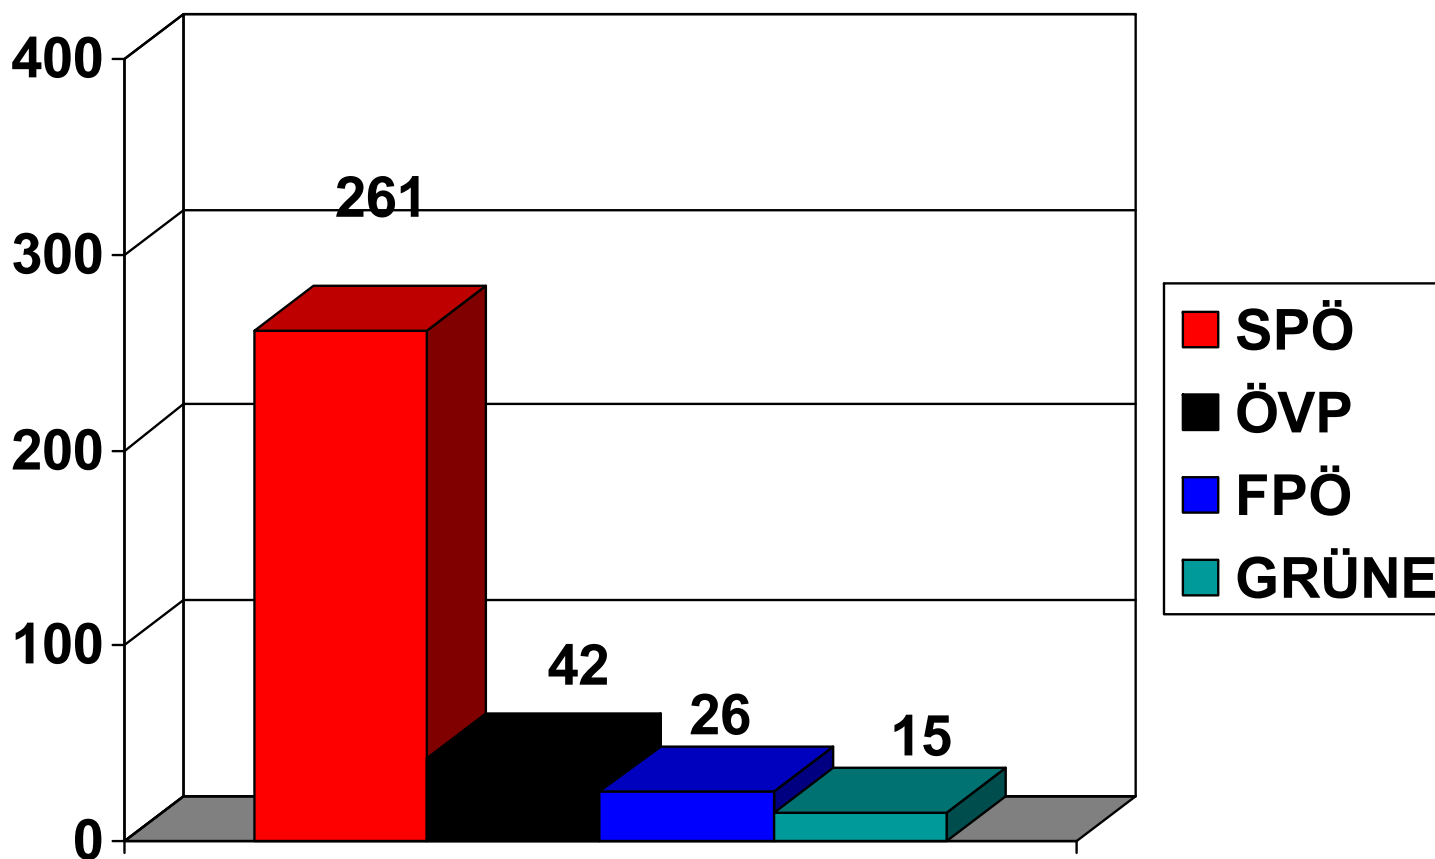

Wahlbeteiligung: **71,21%** 79,06% -7,85%

PölsOberkurzheim
Marktgemeinde

Gesamtergebnis der GRW 2020

(in Prozent der gültigen Stimmen)

PölsOberkurzheim

Marktgemeinde

Gesamtergebnis der GRW 2020

(in gültigen Stimmen pro Partei)

Die Sprengelwahlergebnisse (gültige Stimmen pro Partei)

Sprengel 1

Die Sprengelwahlergebnisse (gültige Stimmen pro Partei)

Sprengel 2

Die Sprengelwahlergebnisse (gültige Stimmen pro Partei)

Sprengel 3

Die Sprengelwahlergebnisse (gültige Stimmen pro Partei)