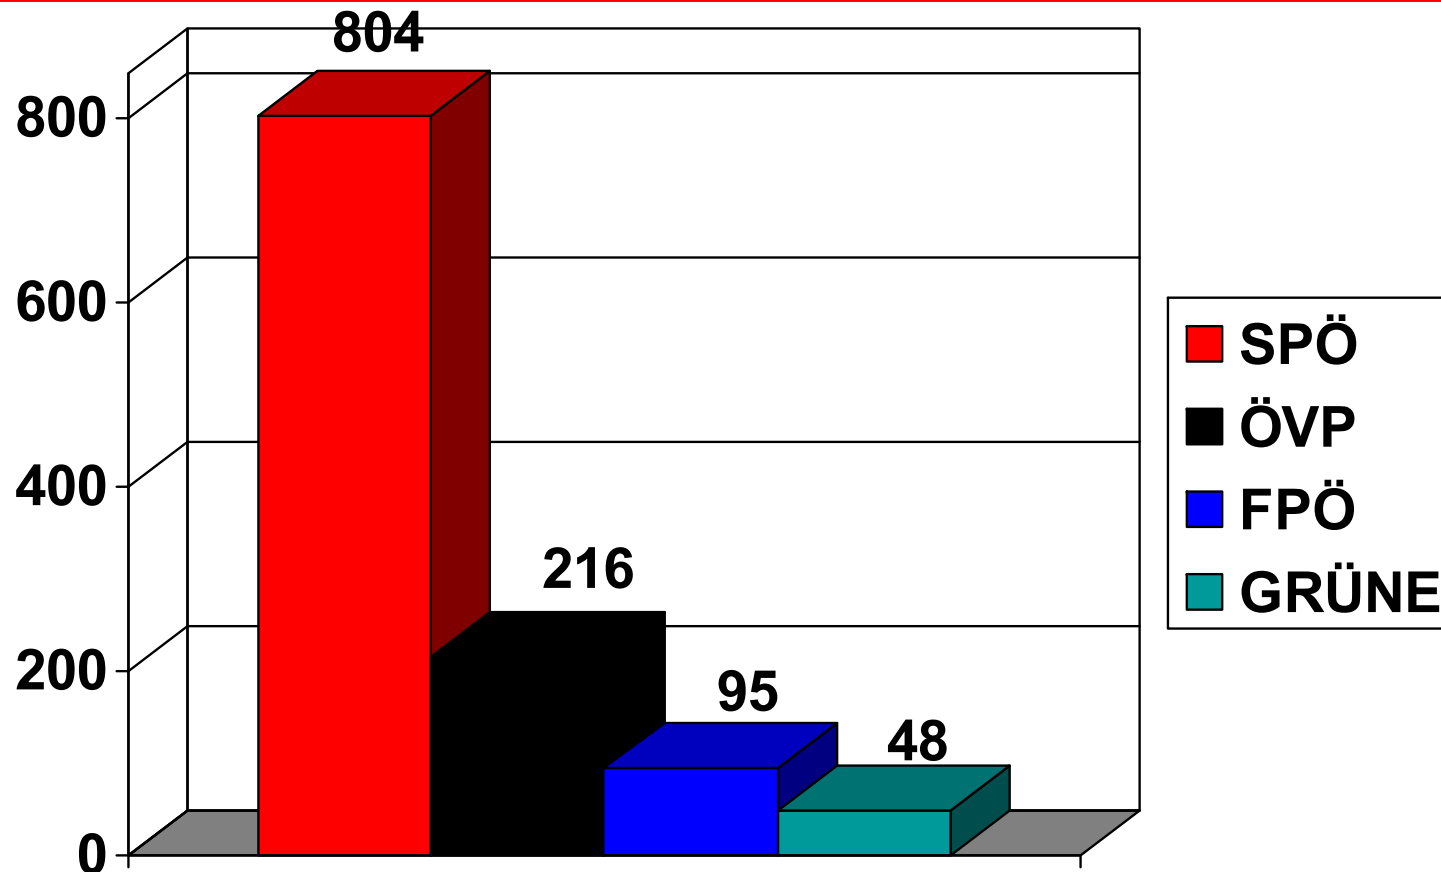

| | <u>2020</u> | <u>2015</u> | |
|-------|----------------|-------------|--------|
| ÖVP | 22,27% | 24,98% | -2,71% |
| SPÖ | 66,21% | 64,59% | 1,62% |
| FPÖ | 7,70% | 10,43% | -2,73% |
| GRÜNE | 3,82% | 0,00% | 3,82% |
| | <u>100,00%</u> | 100,00% | |

Wahlbeteiligung: **71,21%** 79,06% -7,85%

PölsOberkurzheim
Marktgemeinde

Gesamtergebnis der GRW 2020

(in Prozent der gültigen Stimmen)

PölsOberkurzheim

Marktgemeinde

Gesamtergebnis der GRW 2020

(in gültigen Stimmen pro Partei)

Die Sprengelwahlergebnisse (gültige Stimmen pro Partei)

Sprengel 1

Die Sprengelwahlergebnisse (gültige Stimmen pro Partei)

Sprengel 2

Die Sprengelwahlergebnisse (gültige Stimmen pro Partei)

Sprengel 3

Die Sprengelwahlergebnisse (gültige Stimmen pro Partei)