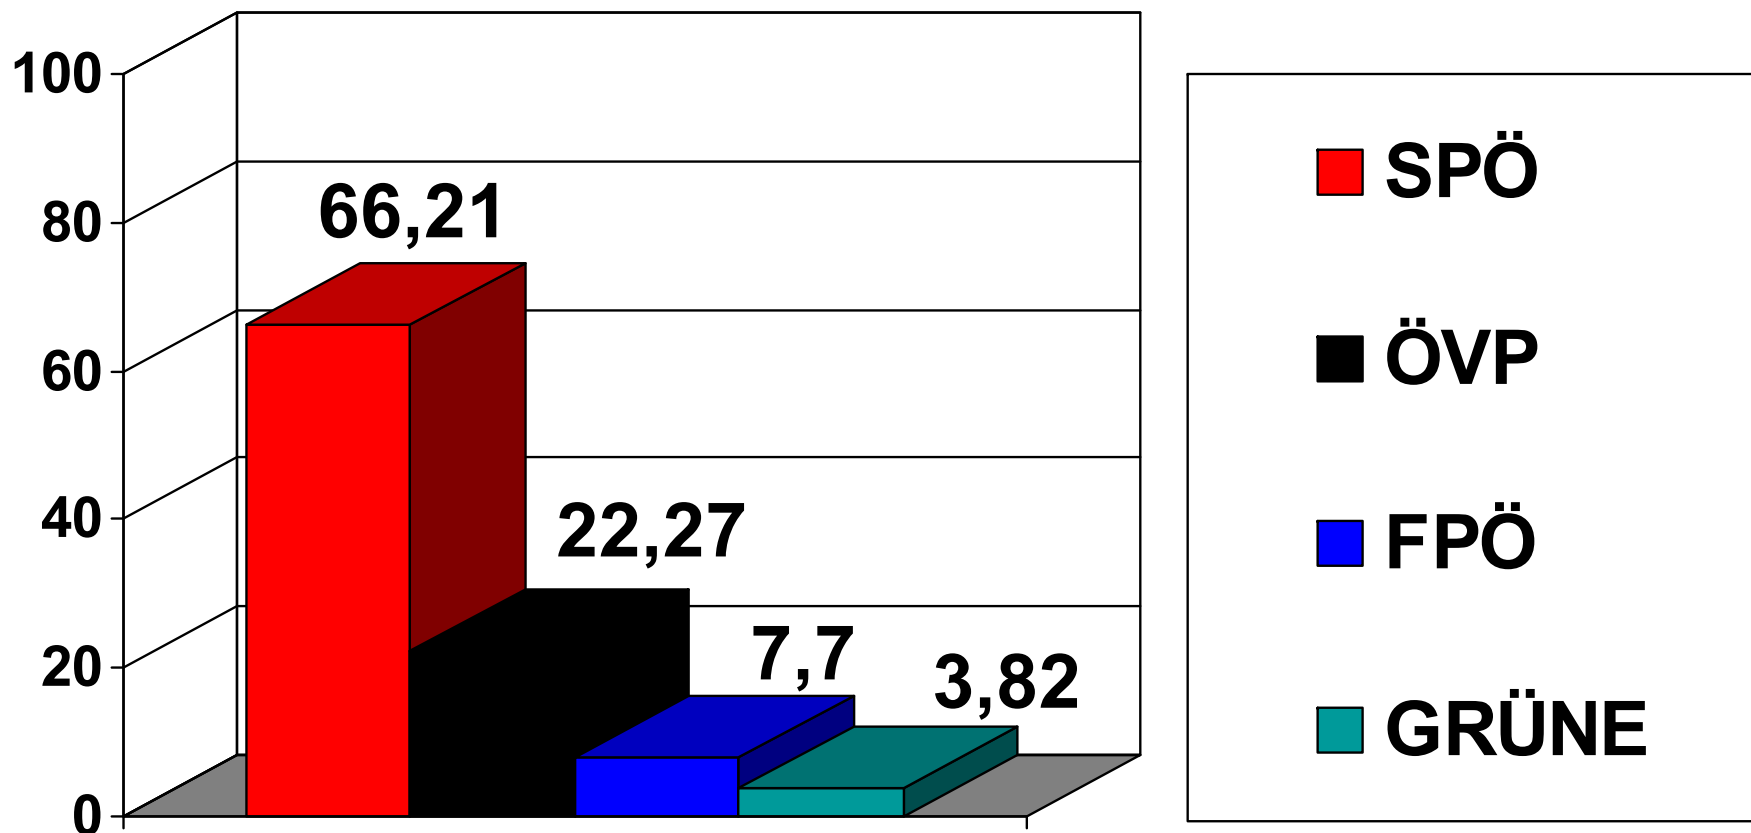

| | <u>2020</u> | <u>2015</u> | |
|-------|----------------|-------------|--------|
| ÖVP | 22,27% | 24,98% | -2,71% |
| SPÖ | 66,21% | 64,59% | 1,62% |
| FPÖ | 7,70% | 10,43% | -2,73% |
| GRÜNE | 3,82% | 0,00% | 3,82% |
| | <u>100,00%</u> | 100,00% | |

Wahlbeteiligung: **71,21%** 79,06% -7,85%

PölsOberkurzheim
Marktgemeinde

Gesamtergebnis der GRW 2020

(in Prozent der gültigen Stimmen)

PölsOberkurzheim

Marktgemeinde

Gesamtergebnis der GRW 2020

(in gültigen Stimmen pro Partei)

Die Sprengelwahlergebnisse (gültige Stimmen pro Partei)

Sprengel 1

Die Sprengelwahlergebnisse (gültige Stimmen pro Partei)

Sprengel 2

Die Sprengelwahlergebnisse (gültige Stimmen pro Partei)

Sprengel 3

Die Sprengelwahlergebnisse (gültige Stimmen pro Partei)